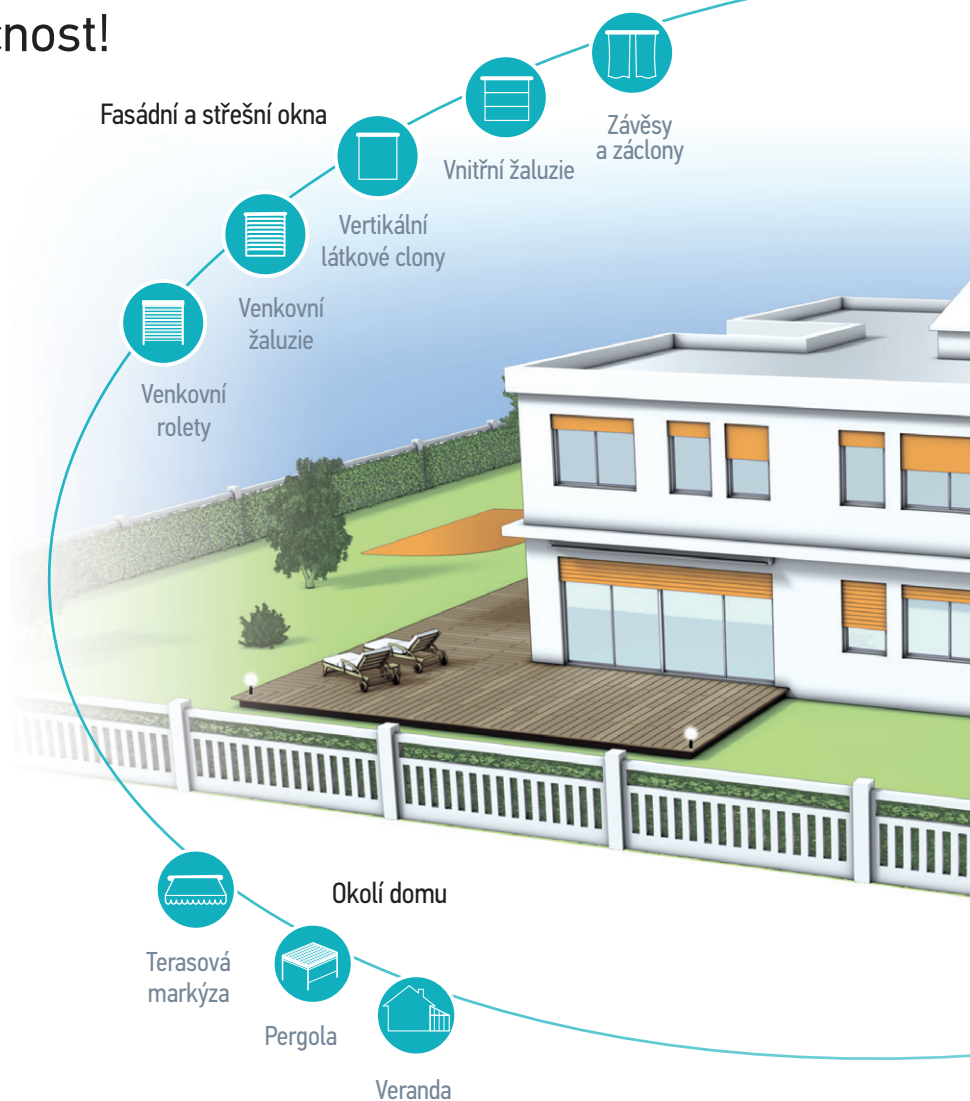

> Home Motion

Rozpohybuje vaši domácnost! 04

> TaHoma

Vy a váš domov: vždy propojeni 06

> Klasická a francouzská okna

Venkovní rolety 10

Venkovní žaluzie 12

Vertikální látkové clony 14

> Venkovní prostředí

Terasové markýzy, pergoly, verandy 16

Home Motion

rozpohybuje vaši domácnost!

Vítejte doma.

Vaše očekávání ohledně kvality života, bezpečí, designu a úspory energií se neustále mění. Spolu s tím se mění požadavky na udržitelnou domácnost, která respektuje životní prostředí.

Somfy Home Motion.

Sny se stávají realitou: pohony, ovladače a další automatizované prvky vaší domácnosti spolu vzájemně komunikují a vytvářejí pohodlnou, bezpečnou a inteligentně fungující domácnost.

PROČ SI VYBRAT HOME MOTION?

„Rádiově“ řízená technologie **pro snazší život**

100% bezdrátová

> Minimum zásahů do konstrukce domu.

100% kompatibilní

> Ovládejte všechna zařízení pomocí jedné aplikace

100% možnost rozšíření instalace

> Renovujte či modernizujte svým vlastním tempem a podle vlastního rozpočtu.