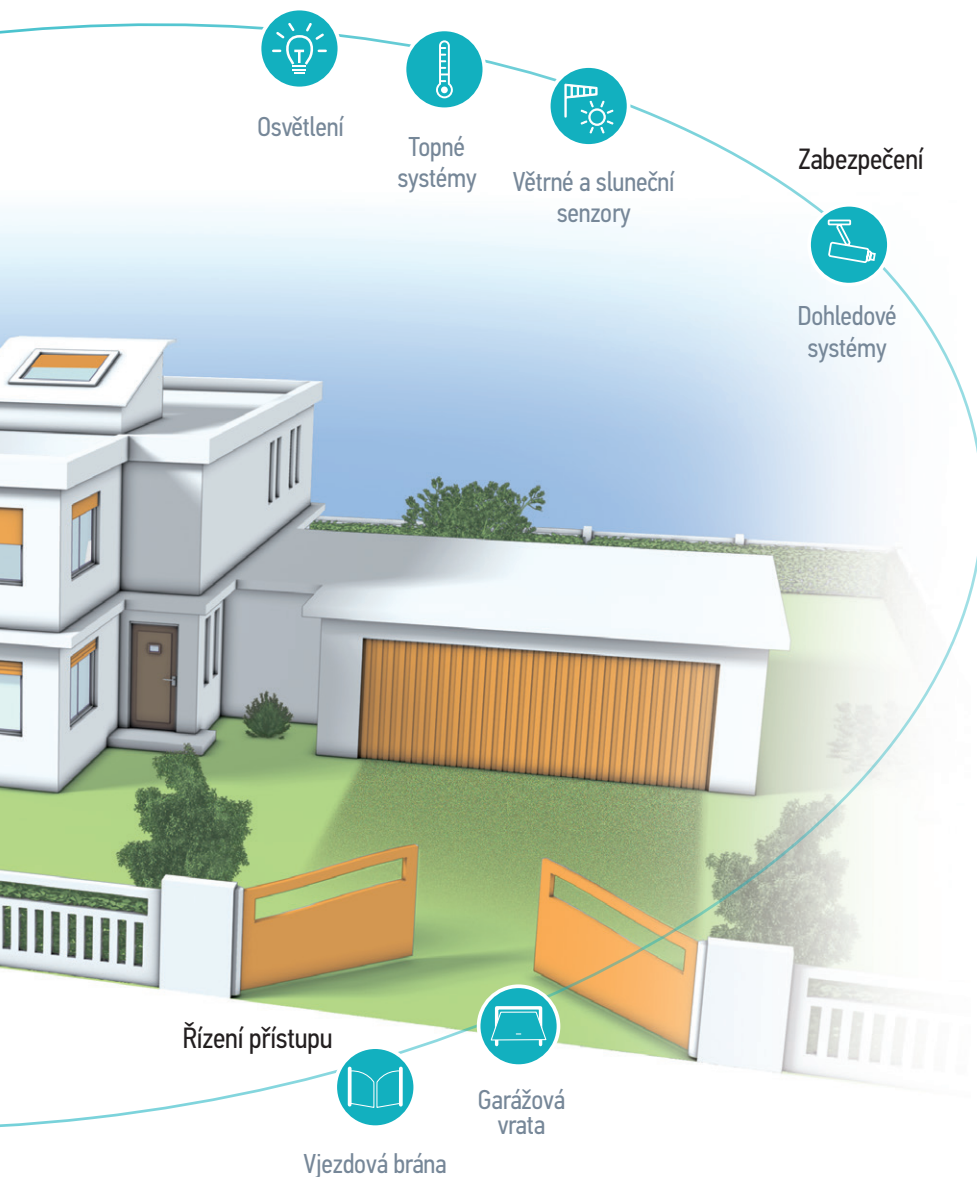

Ovladače a automatizované systémy

MŮJ PROJEKT

Než začnete, odpovězte si na několik základních otázek.

Okna, garáž, terasa... Kterou část svého domu chci „rozhybat“ jako první?

Řešení existuje víc, než si dovedete představit, pro větší počet zařízení, než se může zdát reálné. Zeptejte se svého Somfy experta, jaké řešení je pro vás nejlepší, a místo těžko uchopitelných odpovědí dostanete na míru připravené řešení.

Čeho chci v rámci projektu dosáhnout? Něco postavit, nebo „jen“ zrenovovat?

Každá fáze vašeho života i projektu vyžaduje jiná řešení. Odborníci Somfy vám poradí v každé z nich.

Jak chci svůj dům ovládat?

Nástěnným, nebo dálkovým ovladačem? Chci automatizovat, nebo jen motorizovat? Je to na vás!

Komu se mám ozvat?

Pokud jde o ovládání domácnosti, věřte našim partnerům! Jsou vyškoleni tak, aby výrobky Somfy znali stejně dobře jako my a aby je uměli aplikovat prakticky na jakoukoli stavbu. Somfy vám pomáhá před rekonstrukcí či stavbou, během ní i po jejím dokončení.