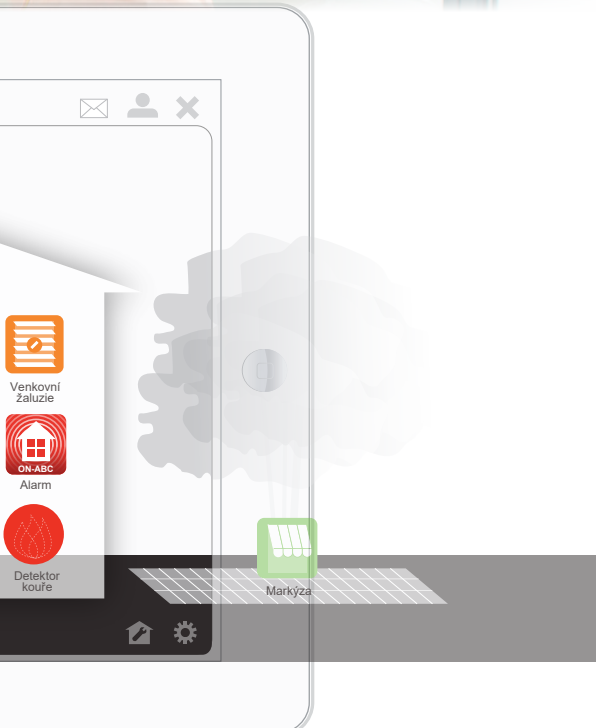

Aplikace TaHoma® je dostupná ke stažení pro Android a iOS

Rozšiřitelnost

Domácí automatizace Somfy se vyvíjí spolu s vašimi potřebami, přáními a rozpočtem. Nové funkce a zařízení můžete přidávat postupně, kdykoli budete chtít.

Kompatibilita

TaHoma® si za všech okolností rozumí s protokoly které se v oboru staly standardem: io-homecontrol®, RTS®, Honeywell, EnOcean atd.

POUZE 4 IKONY PRO KOMPLETNÍ SPRÁVU VAŠEHO DOMOVA!

Můj domov

- Ovládání všech kompatibilních zařízení. Jednotlivě nebo ve skupinách.
- Poskytuje informace o stavu zařízení v reálném čase: staženo či vytaženo, otevřeno nebo zavřeno, zapnuto či vypnuto.
- A pomocí kamery můžete sledovat svůj domov i na dálku.

Moje scénáře

- Vytvořte scénáře pro řízení několika zařízení v domě současně (např. scénář "odcházím", který stáhne všechny rolety, zavře střešní okna a vypne všechna světla).
- Aktivujte své scénáře i manuálně.

Agenda – denní scénáře

- Vytvořte si dny, se scénářem, který se spustí ve zvoleném čase (až 20 různých dnů/scénářů).
- Naprogramujte si týden s různými dny (např.: "pracovní den" a "víkend").

SMART scénáře

- Kombinujte scénáře se senzory: sluneční, teplotní, kouře, otevření (dveřní a okenní kontakt) nebo senzory pohybu.
- Systém Vás upozorní zasláním e-mailu, pokud senzory detekují akci.

Zabezpečení!

TaHoma ve spojení s bezpečnostní základnou s integrovanou interiérovou sirénou splní i funkci základního zabezpečení vaší domácnosti!

MOŽNOSTI ROZŠÍŘENÍ +?

Vaši instalaci můžete rozšířit o následující zařízení...

+ komfort?

Centrální ovládání, možnost spuštění scénářů

Spínací zásuvky a řízení osvětlení

+ úspory energií?

Senzory (sluneční, teplotní)

Kompatibilní řešení pro vytápění

+ zabezpečení?

Detektory pohybu, kouře, dveřní a okenní kontakty

Kamery

Zeptejte se na doporučení svého instalačního experta Somfy!